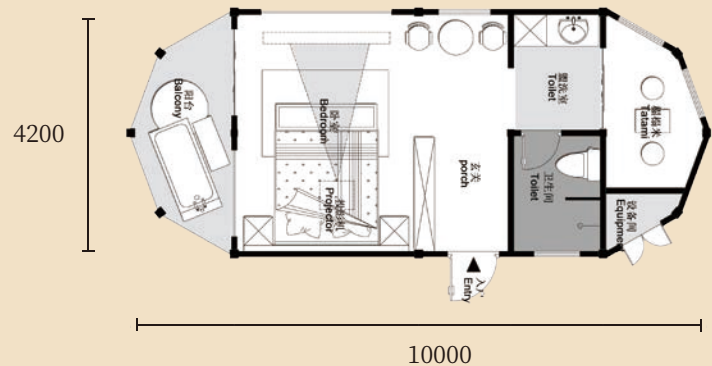

室外亮化

户外防水射灯

以上标配产品有可能出现断货情况, 实际配置以合同约定为准。

270°景观面,躺在床上,周围的美景尽入眼帘。精致小巧的吧台,晶莹剔透的高脚杯,100寸幕布智能影院系统,为静谧的夜晚增添更多的情调和内涵。

帐下·精致A (面积:约28m²) ▲

产品参数

产品名称	结构类型	产品面积 (m ²)	产品规格 (m)	整备质量 (T)	用电负荷 (KW)	污水排量 (m ³)
帐下·精致A	梁柱结构	28	8.7x3.3x3.58	7	8	<1

户外防水射灯

以上标配产品有可能出现断货情况, 实际配置以合同约定为准。

270°景观面, 开放式浴缸空间, 精致小巧的吧台, 晶莹剔透的高脚杯, 100寸幕布智能影院系统, 宽敞的景观阳台, 让人在沉浸在游目骋怀、极视听之娱的温馨浪漫之中。

帐下·豪华A (建筑面积: 约39m²) ▲

产品参数

产品名称	结构类型	产品面积 (m ²)	产品规格 (m)	整备质量 (T)	用电负荷 (KW)	污水排量 (m ³)
帐下·豪华A	梁柱结构	39	10x4.2x4.6	10	8	<1

实木家具

2.1m大床/床头柜/组合柜/茶几
衣帽架/床尾凳/榻榻米

断桥铝合金节能门窗

金刚网/Low-e玻璃

电气设备

智能灯光控制/坚果智能投影仪
(100吋幕布, 带网络电视功能)
2P风管机空调/150L快速电热水器

膜结构屋顶

PVDF自洁膜材
抗10级风力

帐下·豪华B（面积：约39m²）▲

产品参数

产品名称	结构类型	产品面积 (m ²)	产品规格 (m)	整备质量 (T)	用电负荷 (KW)	污水排量 (m ³)
帐下·豪华B	梁柱结构	39	10x4.2x4.6	10	8	<1

安装条件

- 1、道路：安装现场可供13.5米大货车及50吨位吊车进出。
- 2、基础：推荐使用桩基或钢构基础(我司可提供基础设计图)，基础完成面离地高度不小于300mm，便于给排水管道的接驳。
- 3、强弱电及给排水：木屋内部强弱电及给排水在生产预制时已安装到位，外部管网由建设单位按照我司提供的图纸，在进行基础施工时预埋到位，我司负责内外管网的接驳。