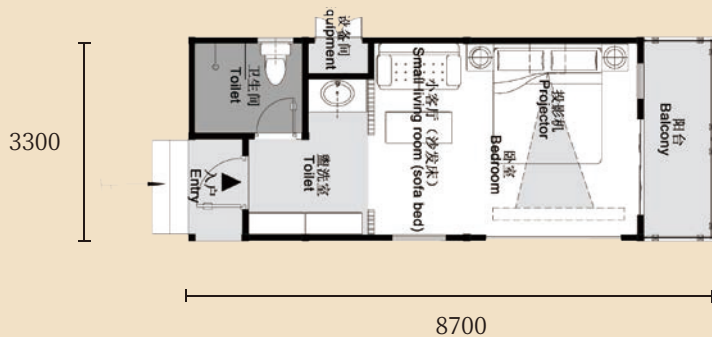

室外亮化

户外防水射灯

以上标配产品有可能出现断货情况, 实际配置以合同约定为准。

270°景观面,躺在床上,周围的美景尽入眼帘。精致小巧的吧台,晶莹剔透的高脚杯,100寸幕布智能影院系统,为静谧的夜晚增添更多的情调和内涵。

帐下·精致A (面积:约28m²) ▲

产品参数

产品名称	结构类型	产品面积 (m ²)	产品规格 (m)	整备质量 (T)	用电负荷 (KW)	污水排量 (m ³)
帐下·精致A	梁柱结构	28	8.7x3.3x3.58	7	8	<1

帐下·精致B (面积:约28㎡) ▲

产品参数

产品名称	结构类型	产品面积 (m ²)	产品规格 (m)	整备质量 (T)	用电负荷 (KW)	污水排量 (m ³)
帐下·精致B	梁柱结构	28	8.7x3.3x3.58	7	8	<1

安装条件

- 1、道路: 安装现场可供13.5米大货车及50吨位吊车进出。
- 2、基础: 推荐使用桩基或钢构基础(我司可提供基础设计图), 基础完成面离地高度不小于300mm, 便于给排水管道的接驳。
- 3、强弱电及给排水: 木屋内部强弱电及给排水在生产预制时已安装到位, 外部管网由建设单位按照我司提供的图纸, 在进行基础施工时预埋到位, 我司负责内外管网的接驳。

户外防水射灯

以上标配产品有可能出现断货情况, 实际配置以合同约定为准。

270°景观面, 开放式浴缸空间, 精致小巧的吧台, 晶莹剔透的高脚杯, 100寸幕布智能影院系统, 宽敞的景观阳台, 让人在沉浸在游目骋怀、极视听之娱的温馨浪漫之中。

帐下·豪华A (建筑面积: 约39m²) ▲

产品参数

产品名称	结构类型	产品面积 (m ²)	产品规格 (m)	整备质量 (T)	用电负荷 (KW)	污水排量 (m ³)
帐下·豪华A	梁柱结构	39	10x4.2x4.6	10	8	<1