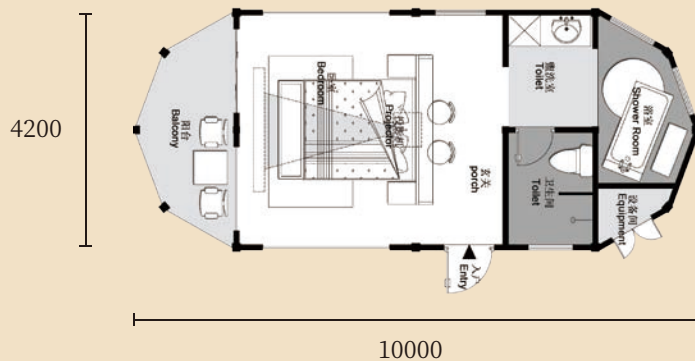

户外防水射灯

以上标配产品有可能出现断货情况, 实际配置以合同约定为准。

270°景观面, 开放式浴缸空间, 精致小巧的吧台, 晶莹剔透的高脚杯, 100寸幕布智能影院系统, 宽敞的景观阳台, 让人在沉浸在游目骋怀、极视听之娱的温馨浪漫之中。

帐下·豪华A (建筑面积: 约39m²) ▲

产品参数

产品名称	结构类型	产品面积 (m ²)	产品规格 (m)	整备质量 (T)	用电负荷 (KW)	污水排量 (m ³)
帐下·豪华A	梁柱结构	39	10x4.2x4.6	10	8	<1