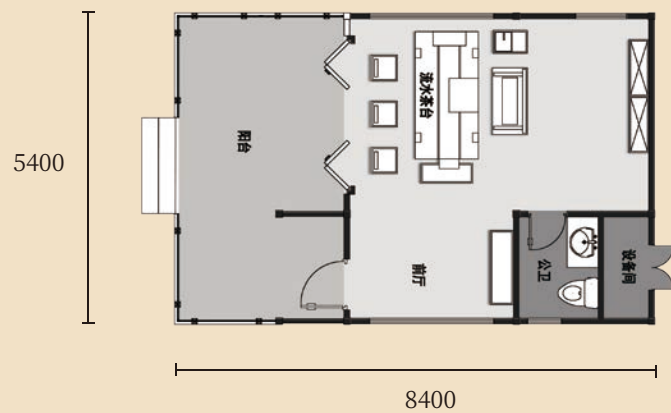

户外防水射灯

以上标配产品有可能出现断货情况,实际配置以合同约定为准。

多功能的可变空间,既可作为特色木屋酒店的公区,用于游客接待、轻食餐饮、咖啡吧、茶室、娱乐室,也可改造成豪华套房。

帐下·小接待 (面积:约39 m^2) ▲

产品参数

产品名称	结构类型	产品面积(m^2)	产品规格(m)	整备质量(T)	用电负荷(KW)	污水排量(m^3)
帐下·小接待	梁柱结构	39	12x5.8x4.52	10	6	<1