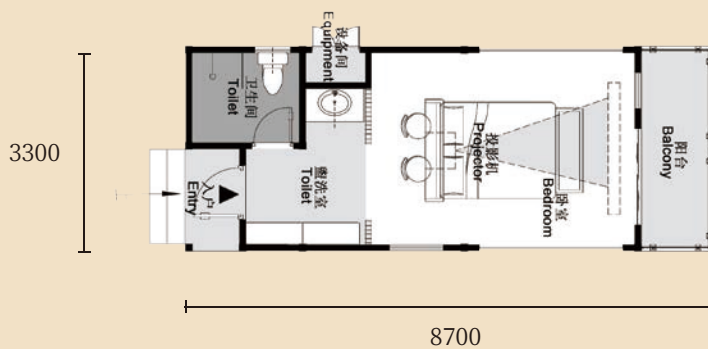

室外亮化

户外防水射灯

以上标配产品有可能出现断货情况, 实际配置以合同约定为准。

270°景观面,躺在床上,周围的美景尽入眼帘。精致小巧的吧台,晶莹剔透的高脚杯,100寸幕布智能影院系统,为静谧的夜晚增添更多的情调和内涵。

帐下·精致A (面积:约28m²) ▲

产品参数

产品名称	结构类型	产品面积 (m ²)	产品规格 (m)	整备质量 (T)	用电负荷 (KW)	污水排量 (m ³)
帐下·精致A	梁柱结构	28	8.7x3.3x3.58	7	8	<1

户外防水射灯

以上标配产品有可能出现断货情况, 实际配置以合同约定为准。

270°景观面, 开放式浴缸空间, 精致小巧的吧台, 晶莹剔透的高脚杯, 100寸幕布智能影院系统, 宽敞的景观阳台, 让人在沉浸在游目骋怀、极视听之娱的温馨浪漫之中。

帐下·豪华A (建筑面积: 约39m²) ▲

产品参数

产品名称	结构类型	产品面积 (m ²)	产品规格 (m)	整备质量 (T)	用电负荷 (KW)	污水排量 (m ³)
帐下·豪华A	梁柱结构	39	10x4.2x4.6	10	8	<1