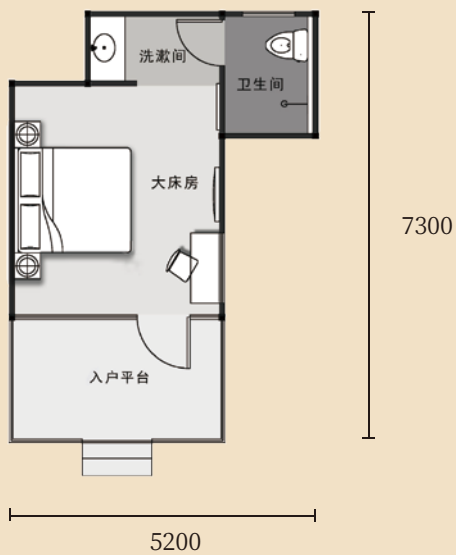

麓宿·栖隐

建筑整体色彩淡雅素净，金属屋面色泽源自中式建筑屋面瓦，深灰无暇；墙面凸显自然原木的光泽，木质肌理细腻；玻璃通透明净，反射纯净天地自然；室内风格温润、亲切，生活设施齐备。双涧出云长，深静宜栖隐。

麓宿 栖隐（面积：室内21.3m²、平台7.7m²） ▲

麓宿·叶子屋

麓宿 叶子屋（面积：41m²）▲

引入自然原地密码——一枚新鲜采摘的绿茶叶，利用充满张力的张拉膜结构模拟轻盈流动的叶片外观，造型美观独特，具有防风、防水、隔音、遮阳、防紫外线等性能优势。建筑主体采用梁柱式木结构，结合全景通透玻璃面和宽敞近景露台，打破城市的束缚感，无障碍欣赏山川河流，融入自然，体验野趣、让心灵做一次完美的光合作用。

麓宿·帐下迷你版 (面积: 11m²) ▲

当野趣成为更多人群的需求, 当研学营地伴随素质教育落地开花。优质而落地性强的旅居产品成为市场炙手可热的奢侈品。时光驿迷你版、部落迷你版专门针对研学露营需求研发, 空间集约但不失合理, 野趣十足但不失性价比、造型青春且富活力。是帮助文旅项目迅速落地、拓市引流的尖刀利刃。

麓宿·部落迷你版 (面积: 16m²) ▲

麓宿·伴鸟

当野趣成为更多人群的需求,当研学营地伴随素质教育落地开花。优质而落地性强的旅居产品成为市场炙手可热的奢侈品。时光驿迷你版、部落迷你版专门针对研学露营需求研发,空间集约但不失合理,野趣十足但不失性价比、造型青春且富活力。是帮助文旅项目迅速落地、拓市引流的尖刀利刃。