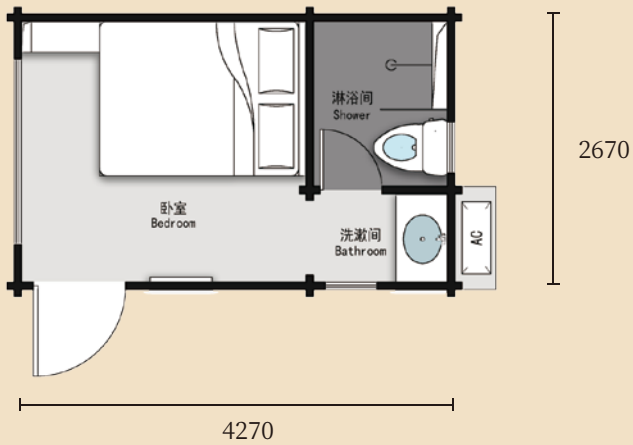

麓宿·栖隐

建筑整体色彩淡雅素净，金属屋面色泽源自中式建筑屋面瓦，深灰无暇；墙面凸显自然原木的光泽，木质肌理细腻；玻璃通透明净，反射纯净天地自然；室内风格温润、亲切，生活设施齐备。双涧出云长，深静宜栖隐。

麓宿 栖隐（面积：室内21.3m²、平台7.7m²） ▲

麓宿·叶子屋

麓宿 叶子屋（面积：41m²）▲

引入自然原地密码——一枚新鲜采摘的绿茶叶，利用充满张力的张拉膜结构模拟轻盈流动的叶片外观，造型美观独特，具有防风、防水、隔音、遮阳、防紫外线等性能优势。建筑主体采用梁柱式木结构，结合全景通透玻璃面和宽敞近景露台，打破城市的束缚感，无障碍欣赏山川河流，融入自然，体验野趣、让心灵做一次完美的光合作用。

麓宿·帐下迷你版 (面积: 11m²) ▲

当野趣成为更多人群的需求, 当研学营地伴随素质教育落地开花。优质而落地性强的旅居产品成为市场炙手可热的奢侈品。时光驿迷你版、部落迷你版专门针对研学露营需求研发, 空间集约但不失合理, 野趣十足但不失性价比、造型青春且富活力。是帮助文旅项目迅速落地、拓市引流的尖刀利刃。

麓宿·部落迷你版 (面积: 16m²) ▲

麓宿·伴鸟

当野趣成为更多人群的需求,当研学营地伴随素质教育落地开花。优质而落地性强的旅居产品成为市场炙手可热的奢侈品。时光驿迷你版、部落迷你版专门针对研学露营需求研发,空间集约但不失合理,野趣十足但不失性价比、造型青春且富活力。是帮助文旅项目迅速落地、拓市引流的尖刀利刃。