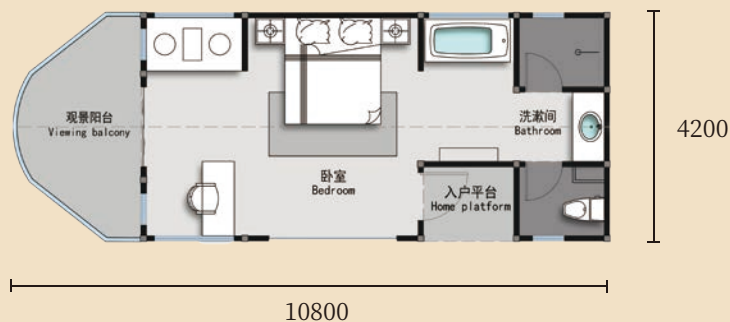

麓宿·栖隐

建筑整体色彩淡雅素净，金属屋面色泽源自中式建筑屋面瓦，深灰无暇；墙面凸显自然原木的光泽，木质肌理细腻；玻璃通透明净，反射纯净天地自然；室内风格温润、亲切，生活设施齐备。双涧出云长，深静宜栖隐。

麓宿 栖隐（面积：室内21.3m²、平台7.7m²） ▲

麓宿·叶子屋

麓宿 叶子屋（面积：41m²）▲

引入自然原地密码——一枚新鲜采摘的绿茶叶，利用充满张力的张拉膜结构模拟轻盈流动的叶片外观，造型美观独特，具有防风、防水、隔音、遮阳、防紫外线等性能优势。建筑主体采用梁柱式木结构，结合全景通透玻璃面和宽敞近景露台，打破城市的束缚感，无障碍欣赏山川河流，融入自然，体验野趣、让心灵做一次完美的光合作用。

麓宿·帐下迷你版 (面积: 11m²) ▲

当野趣成为更多人群的需求, 当研学营地伴随素质教育落地开花。优质而落地性强的旅居产品成为市场炙手可热的奢侈品。时光驿迷你版、部落迷你版专门针对研学露营需求研发, 空间集约但不失合理, 野趣十足但不失性价比、造型青春且富活力。是帮助文旅项目迅速落地、拓市引流的尖刀利刃。

麓宿·部落迷你版 (面积: 16m²) ▲

麓宿·伴鸟

当野趣成为更多人群的需求,当研学营地伴随素质教育落地开花。优质而落地性强的旅居产品成为市场炙手可热的奢侈品。时光驿迷你版、部落迷你版专门针对研学露营需求研发,空间集约但不失合理,野趣十足但不失性价比、造型青春且富活力。是帮助文旅项目迅速落地、拓市引流的尖刀利刃。