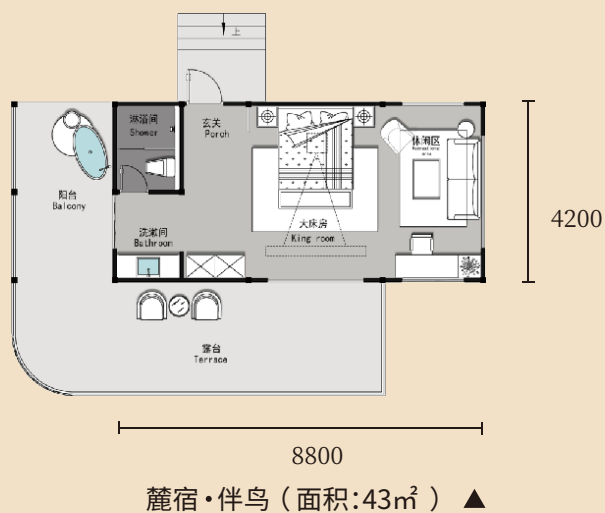

麓宿·栖隐

建筑整体色彩淡雅素净，金属屋面色泽源自中式建筑屋面瓦，深灰无暇；墙面凸显自然原木的光泽，木质肌理细腻；玻璃通透明净，反射纯净天地自然；室内风格温润、亲切，生活设施齐备。双涧出云长，深静宜栖隐。

麓宿 栖隐（面积：室内21.3m²、平台7.7m²） ▲

麓宿·叶子屋

麓宿 叶子屋（面积：41m²）▲

引入自然原地密码——一枚新鲜采摘的绿茶叶，利用充满张力的张拉膜结构模拟轻盈流动的叶片外观，造型美观独特，具有防风、防水、隔音、遮阳、防紫外线等性能优势。建筑主体采用梁柱式木结构，结合全景通透玻璃面和宽敞近景露台，打破城市的束缚感，无障碍欣赏山川河流，融入自然，体验野趣、让心灵做一次完美的光合作用。

麓宿·帐下迷你版 (面积: 11m²) ▲

当野趣成为更多人群的需求, 当研学营地伴随素质教育落地开花。优质而落地性强的旅居产品成为市场炙手可热的奢侈品。时光驿迷你版、部落迷你版专门针对研学露营需求研发, 空间集约但不失合理, 野趣十足但不失性价比、造型青春且富活力。是帮助文旅项目迅速落地、拓市引流的尖刀利刃。

麓宿·部落迷你版 (面积: 16m²) ▲

麓宿·伴鸟

当野趣成为更多人群的需求,当研学营地伴随素质教育落地开花。优质而落地性强的旅居产品成为市场炙手可热的奢侈品。时光驿迷你版、部落迷你版专门针对研学露营需求研发,空间集约但不失合理,野趣十足但不失性价比、造型青春且富活力。是帮助文旅项目迅速落地、拓市引流的尖刀利刃。