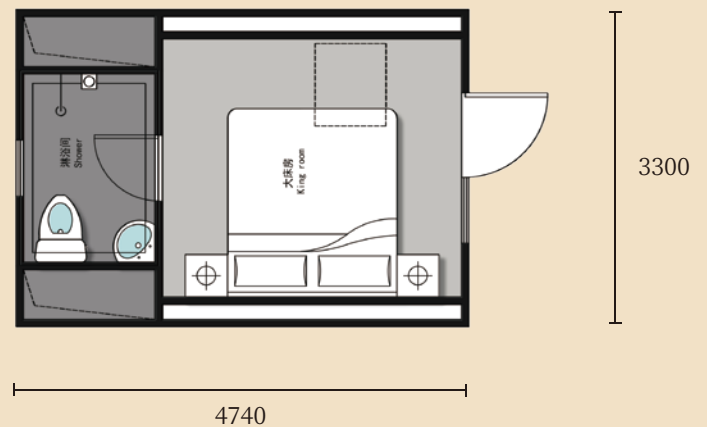

麓宿·栖隐

建筑整体色彩淡雅素净，金属屋面色泽源自中式建筑屋面瓦，深灰无暇；墙面凸显自然原木的光泽，木质肌理细腻；玻璃通透明净，反射纯净天地自然；室内风格温润、亲切，生活设施齐备。双涧出云长，深静宜栖隐。

麓宿 栖隐（面积：室内21.3m²、平台7.7m²） ▲

麓宿·叶子屋

麓宿 叶子屋（面积：41m²）▲

引入自然原地密码——一枚新鲜采摘的绿茶叶，利用充满张力的张拉膜结构模拟轻盈流动的叶片外观，造型美观独特，具有防风、防水、隔音、遮阳、防紫外线等性能优势。建筑主体采用梁柱式木结构，结合全景通透玻璃面和宽敞近景露台，打破城市的束缚感，无障碍欣赏山川河流，融入自然，体验野趣、让心灵做一次完美的光合作用。

麓宿·帐下迷你版 (面积: 11m²) ▲

当野趣成为更多人群的需求, 当研学营地伴随素质教育落地开花。优质而落地性强的旅居产品成为市场炙手可热的奢侈品。时光驿迷你版、部落迷你版专门针对研学露营需求研发, 空间集约但不失合理, 野趣十足但不失性价比、造型青春且富活力。是帮助文旅项目迅速落地、拓市引流的尖刀利刃。

麓宿·部落迷你版 (面积: 16m²) ▲

麓宿·伴鸟

当野趣成为更多人群的需求,当研学营地伴随素质教育落地开花。优质而落地性强的旅居产品成为市场炙手可热的奢侈品。时光驿迷你版、部落迷你版专门针对研学露营需求研发,空间集约但不失合理,野趣十足但不失性价比、造型青春且富活力。是帮助文旅项目迅速落地、拓市引流的尖刀利刃。