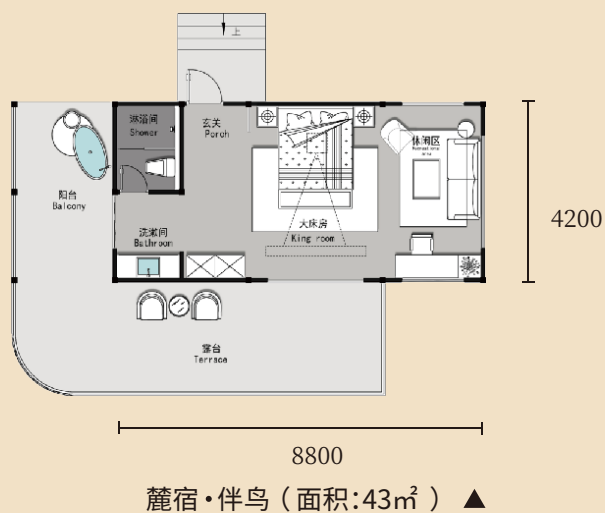

麓宿·伴鸟

当野趣成为更多人群的需求,当研学营地伴随素质教育落地开花。优质而落地性强的旅居产品成为市场炙手可热的奢侈品。时光驿迷你版、部落迷你版专门针对研学露营需求研发,空间集约但不失合理,野趣十足但不失性价比、造型青春且富活力。是帮助文旅项目迅速落地、拓市引流的尖刀利刃。

麓宿——

专注于文旅木结构建筑及旅居木屋产品的打造,为文旅客户提供旅游木结构和特色木屋酒店综合解决方案,为游客提供自然、生态、安全、健康、便利的旅居环境,持续为景区赋能。