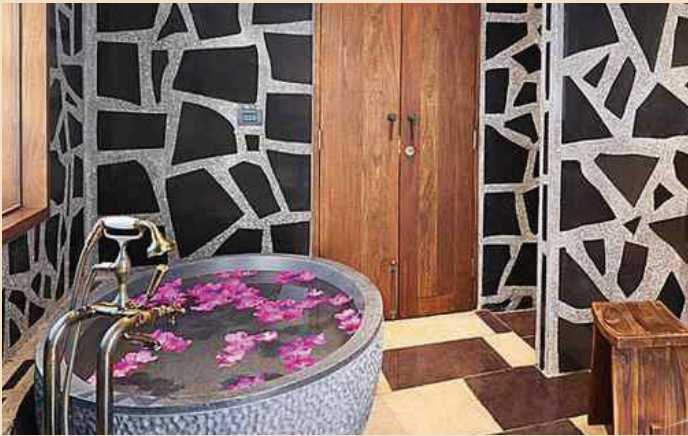

麓宿·伴鸟

当野趣成为更多人群的需求,当研学营地伴随素质教育落地开花。优质而落地性强的旅居产品成为市场炙手可热的奢侈品。时光驿迷你版、部落迷你版专门针对研学露营需求研发,空间集约但不失合理,野趣十足但不失性价比、造型青春且富活力。是帮助文旅项目迅速落地、拓市引流的尖刀利刃。

麓宿——

专注于文旅木结构建筑及旅居木屋产品的打造,为文旅客户提供旅游木结构和特色木屋酒店综合解决方案,为游客提供自然、生态、安全、健康、便利的旅居环境,持续为景区赋能。