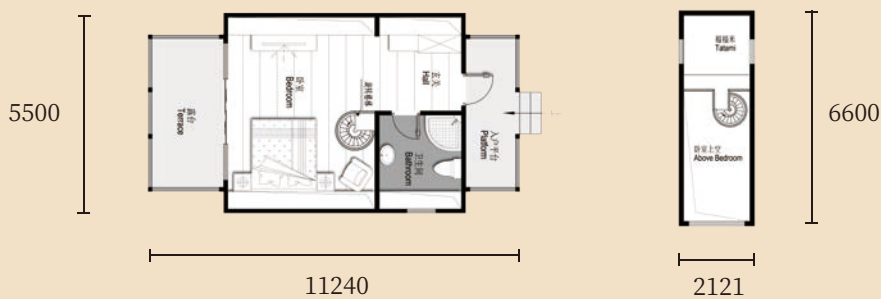

户外防水射灯

以上标配产品有可能出现断货情况,实际配置以合同约定为准。

透过成年疲惫的目光,童年的星空在心灵深处荡漾,卸下矜持与伪装,带着孩子,走向星空璀璨的远方。芳草之上,树顶之间,麓宿·部落阁楼版亲子木屋,让居住者重回那久远的少年时光.....

部落·阁楼版 (面积:约50m²) ▲

产品参数

产品名称	结构类型	产品面积 (m ²)	产品规格 (m)	整备质量 (T)	用电负荷 (KW)	污水排量 (m ³)
部落·阁楼版	梁柱结构	50	11.1x5.44x5.28	10	8	<1