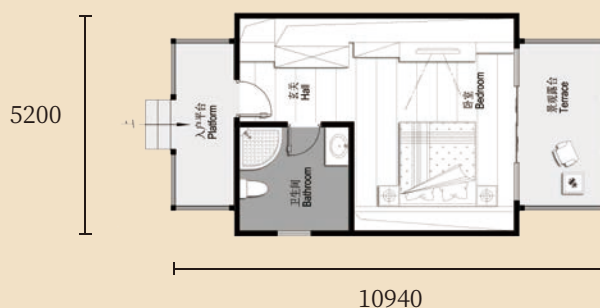

模块化拼装

全工厂化预制
现场模块化拼装
适用各种地域和地形环境

室外亮化

户外防水射灯

以上标配产品有可能出现断货情况,实际配置以合同约定为准。

原始的建筑造型、质朴的建筑材料、现代的建造工艺，麓宿·部落系列三角木屋，让每一个接触她的人，穿越时空界限，去追寻远古的呼唤，在大自然的天籁中，安顿自己的心灵。

部落·精致版（面积：约38m²）▲

产品参数